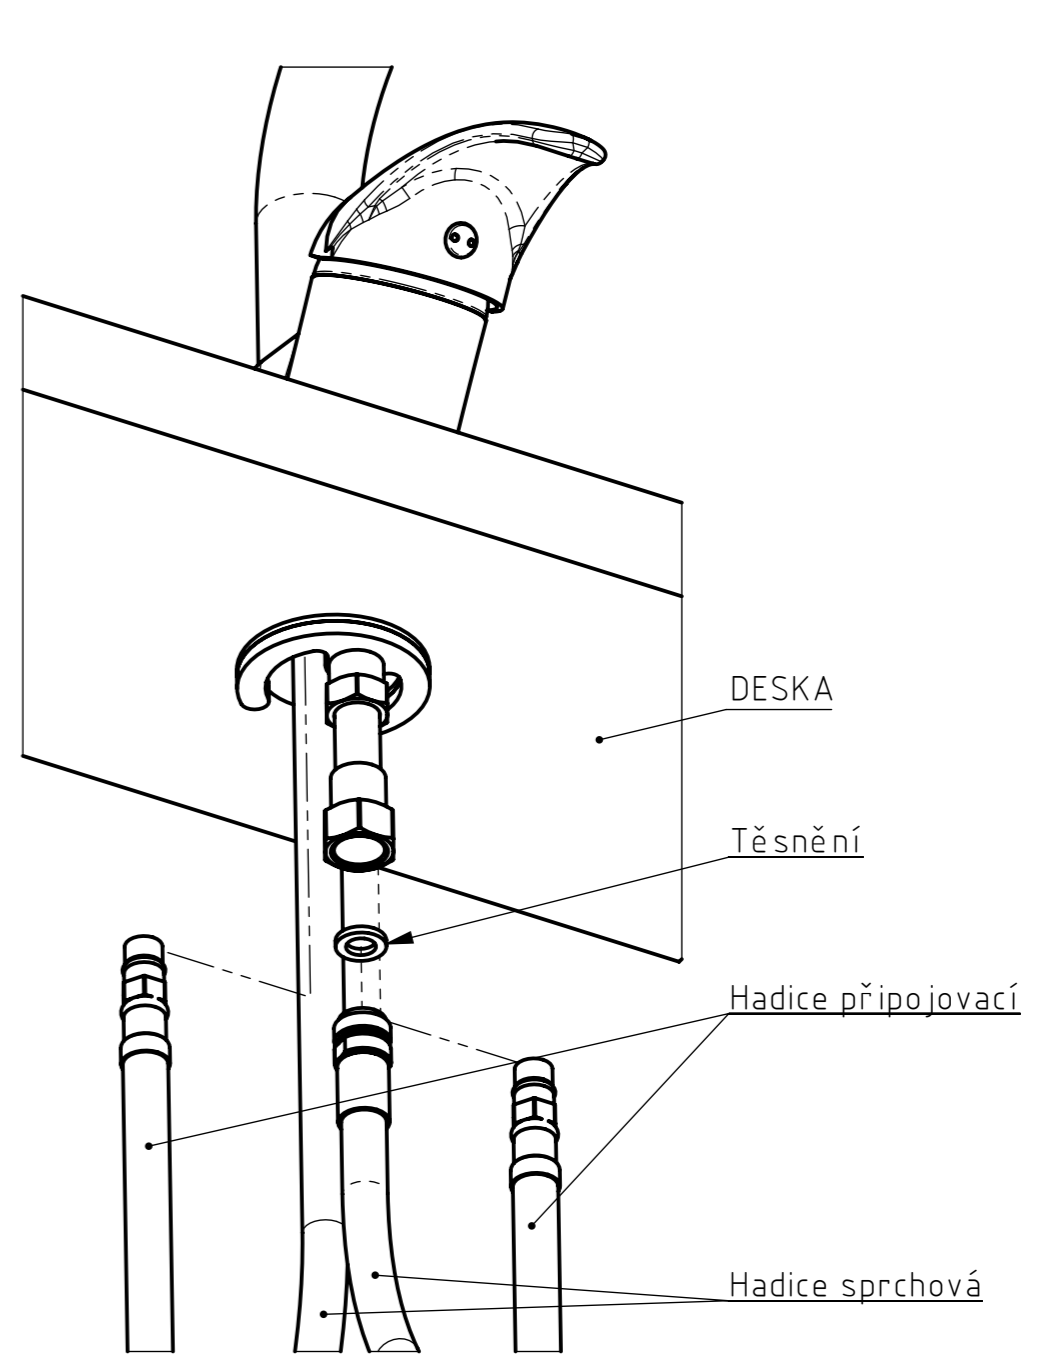

10	NDB-0090	Plastová vyztužovací podložka	1
9	NDB-0125	Upínací sada pro H10 26 00	1
8	NDB-0124	Krytka kartuše H10 26 00	1
7	NDB-0123	Matice kartuše H10 26 00	1
6	NDB-0119	Kartuše KUCHYŇSKÉ BATERIE \varnothing 40mm	1
5	NDB-0117	Hadice sprchová	1
4	NDB-0116	Páka KUCHYŇSKÉ BATERIE vč. označovače a šroubu	1
3	NDB-0079	Těsnění sprchové hadice 1/2"	1
2	NDB-0069	Hadice přívodní L=350mm	2
1	RSH 08	Sprchová hlavice	1
POZ.	KÓD DÍLU	NÁZEV DÍLU	POČET

Typ baterie	Stojánková kuchyňská baterie s vytahovací sprškou	
Řada	Řada "H"	
Poznámka		
JB SANITARY		
Číslo baterie		
H10-26-00		A3

1

2

Typ baterie	Stojánková kuchyňská baterie s vytahovací sprškou
Řada	Řada "H"
Poznámka	

JB SANITARY	
Číslo baterie	H10-26-00
	A3

1

2

Typ baterie	Stojánková kuchyňská baterie s vytahovací sprškou
Řada	Řada "H"
Poznámka	

JB SANITARY	
Číslo baterie	H10-26-00
	A3