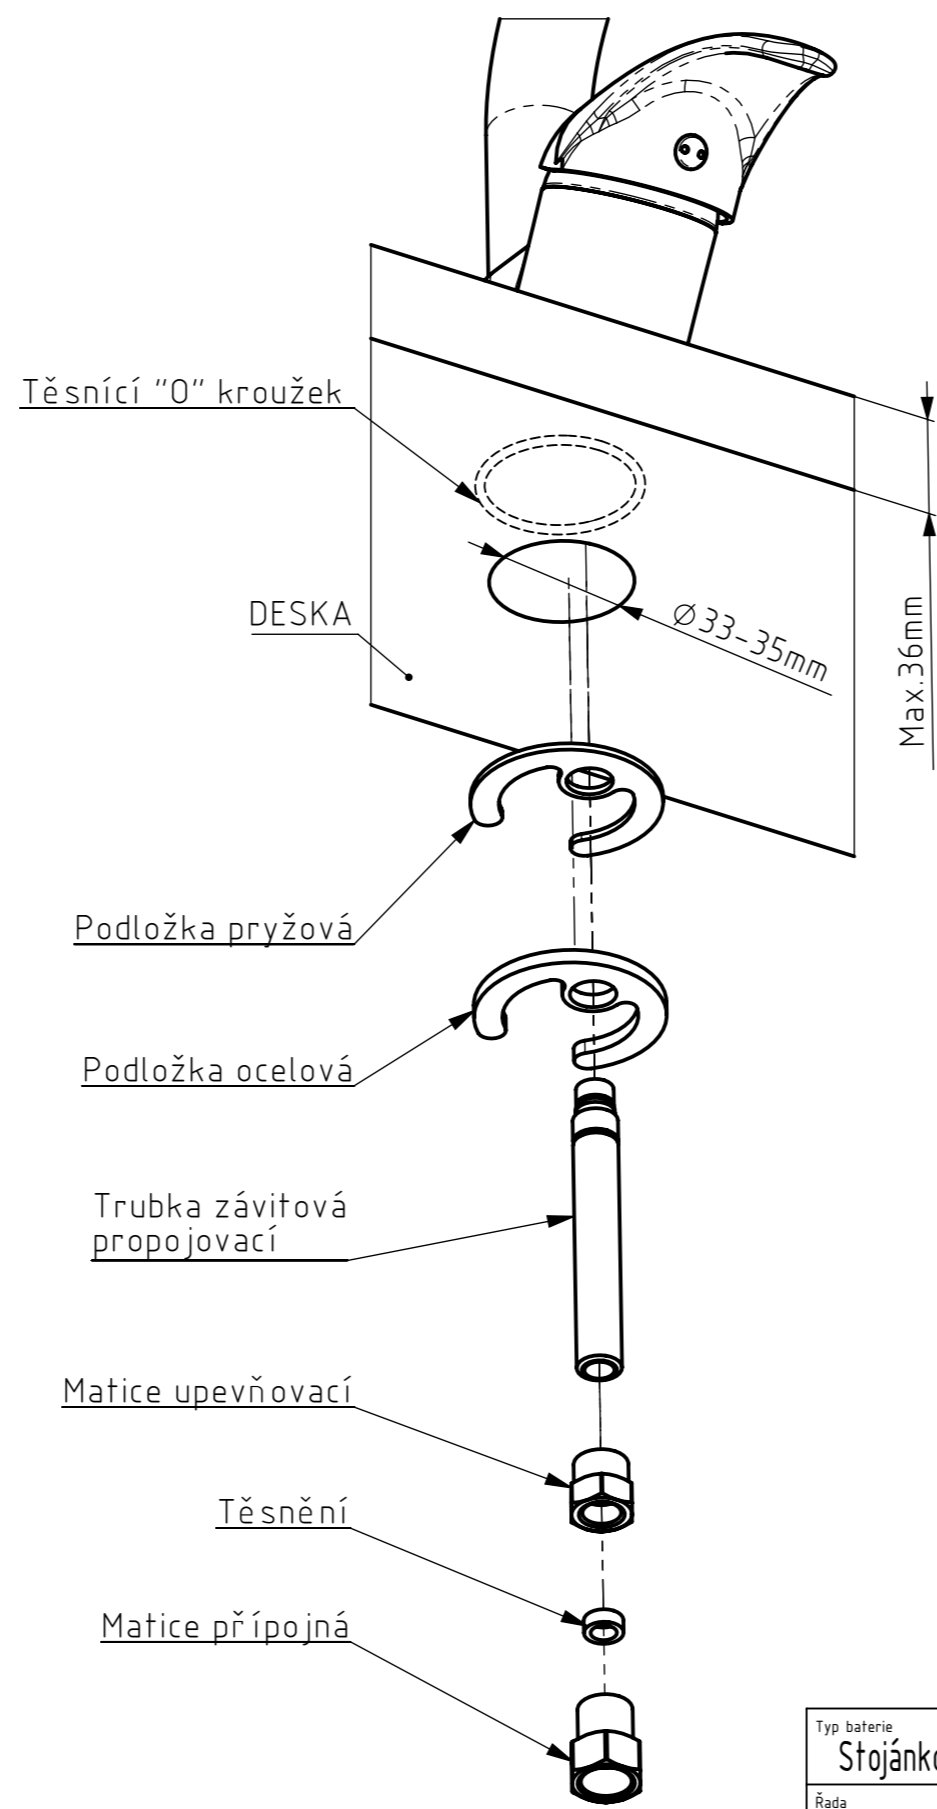

10	NDB-0090	Plastová vyztužovací podložka	1
9	NDB-0125	Upínací sada pro H10 26 00	1
8	NDB-0124	Krytka kartuše H10 26 00	1
7	NDB-0123	Matice kartuše H10 26 00	1
6	NDB-0119	Kartuše KUCHYŇSKÉ BATERIE \varnothing 40mm	1
5	NDB-0117	Hadice sprchová	1
4	NDB-0116	Páka KUCHYŇSKÉ BATERIE vč. označovače a šroubu	1
3	NDB-0079	Těsnění sprchové hadice 1/2"	1
2	NDB-0069	Hadice přívodní L=350mm	2
1	RSH 08	Sprchová hlavice	1
POZ.	KÓD DÍLU	NÁZEV DÍLU	POČET

Typ baterie	Stojánková kuchyňská baterie s vytahovací sprškou	
Řada	Řada "H"	
Poznámka		
JB SANITARY		
Číslo baterie		
H10-26-00		A3

1

2

Typ baterie	Stojánková kuchyňská baterie s vytahovací sprškou
Řada	Řada "H"
Poznámka	

JB SANITARY	
Číslo baterie	H10-26-00
	A3

1

2

Typ baterie	Stojánková kuchyňská baterie s vytahovací sprškou
Řada	Řada "H"
Poznámka	

JB SANITARY	
Číslo baterie	H10-26-00
	A3