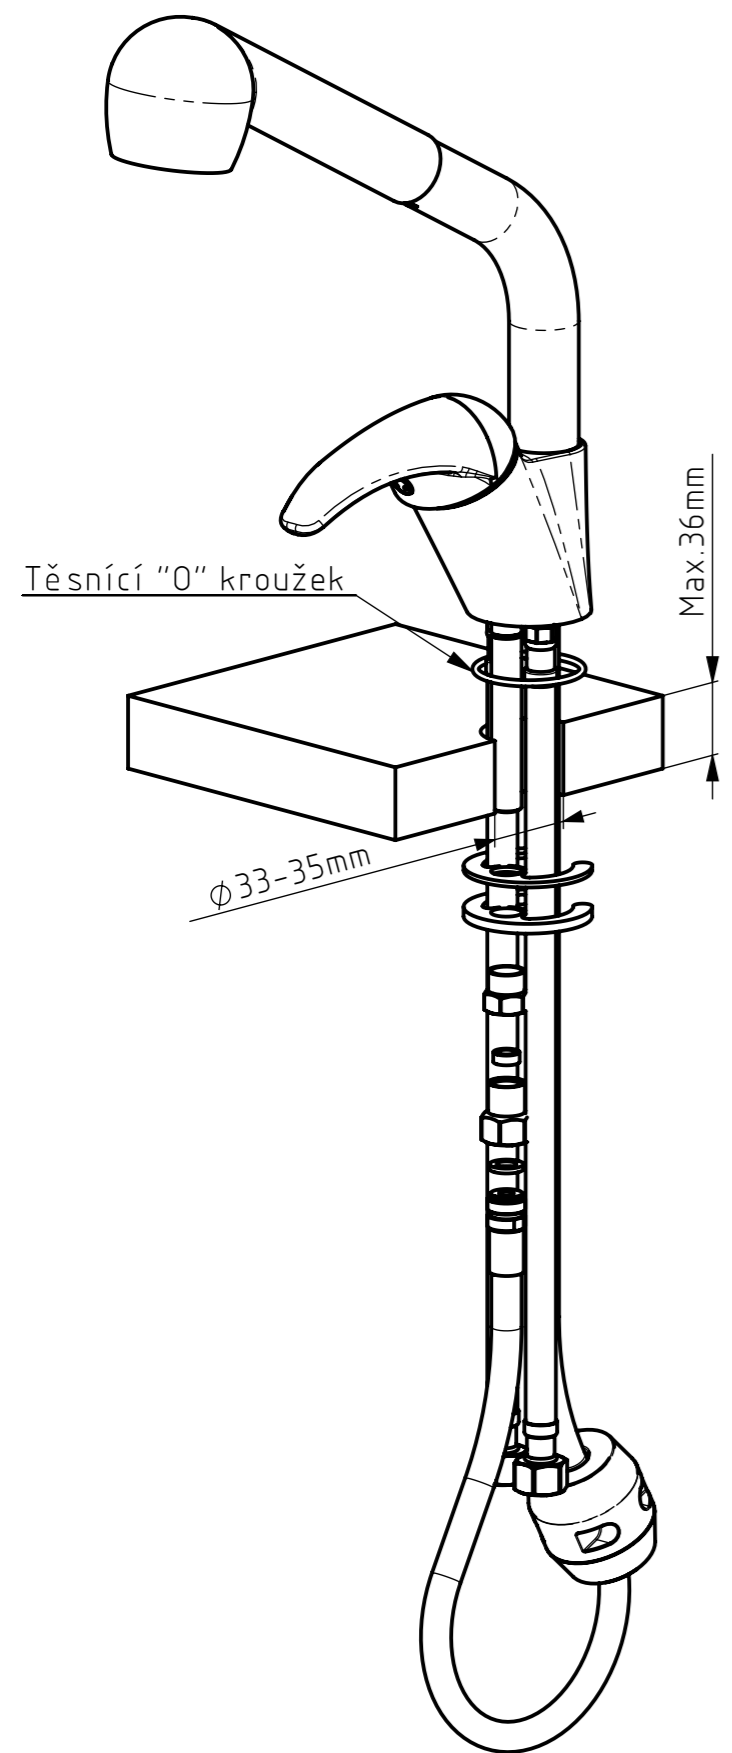

10	NDB-0090	Plastová vyztužovací podložka	1
9	NDB-0125	Upínací sada pro H10 26 00	1
8	NDB-0124	Krytka kartuše H10 26 00	1
7	NDB-0123	Matice kartuše H10 26 00	1
6	NDB-0119	Kartuše KUCHYŇSKÉ BATERIE \varnothing 40mm	1
5	NDB-0117	Hadice sprchová	1
4	NDB-0116	Páka KUCHYŇSKÉ BATERIE vč. označovače a šroubu	1
3	NDB-0079	Těsnění sprchové hadice 1/2"	1
2	NDB-0069	Hadice přívodní L=350mm	2
1	RSH 08	Sprchová hlavice	1
POZ.	KÓD DÍLU	NÁZEV DÍLU	POČET

Typ baterie	Stojánková kuchyňská baterie s vytahovací sprškou	
Řada	Řada "H"	
Poznámka		
JB SANITARY		
Číslo baterie		
H10-26-00		A3

1

2

Typ baterie	Stojánková kuchyňská baterie s vytahovací sprškou
Řada	Řada "H"
Poznámka	

JB SANITARY	
Číslo baterie	H10-26-00
	A3

1

2

Typ baterie	Stojánková kuchyňská baterie s vytahovací sprškou
Řada	Řada "H"
Poznámka	

JB SANITARY	
Číslo baterie	H10-26-00
	A3