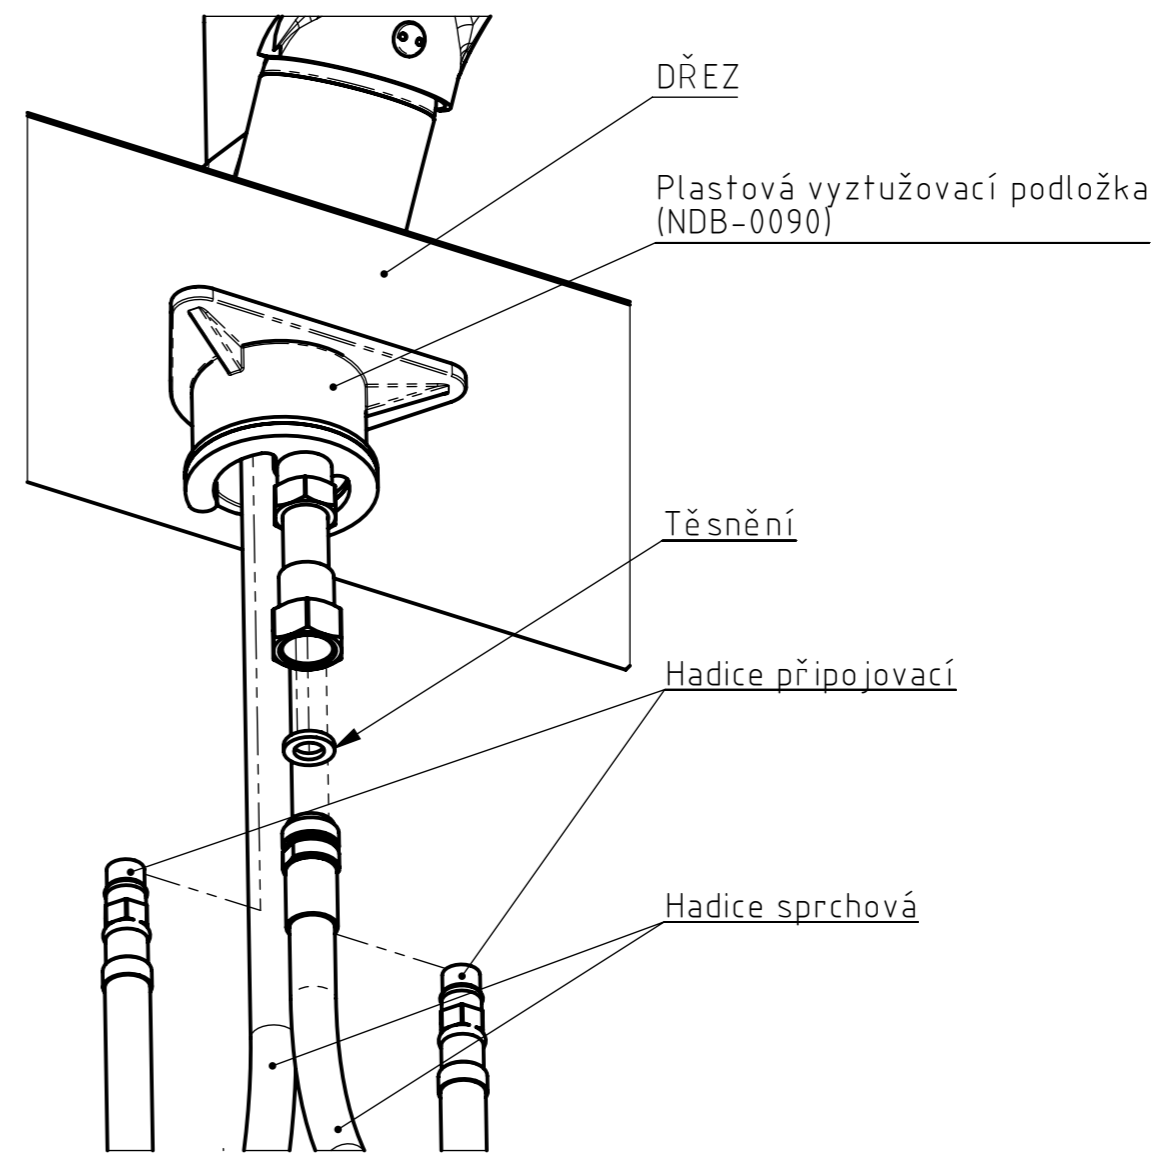

Typ baterie	Stojánková kuchyňská baterie s vytahovací sprškou	
Řada	Řada "H"	
Poznámka		
JB SANITARY		
Číslo baterie		
H10-26-00		A3

1

2

Typ baterie	Stojánková kuchyňská baterie s vytahovací sprškou
Řada	Řada "H"
Poznámka	

JB SANITARY	
Číslo baterie	H10-26-00
	A3

1

2

Typ baterie	Stojánková kuchyňská baterie s vytahovací sprškou
Řada	Řada "H"
Poznámka	

JB SANITARY	
Číslo baterie	H10-26-00
	A3