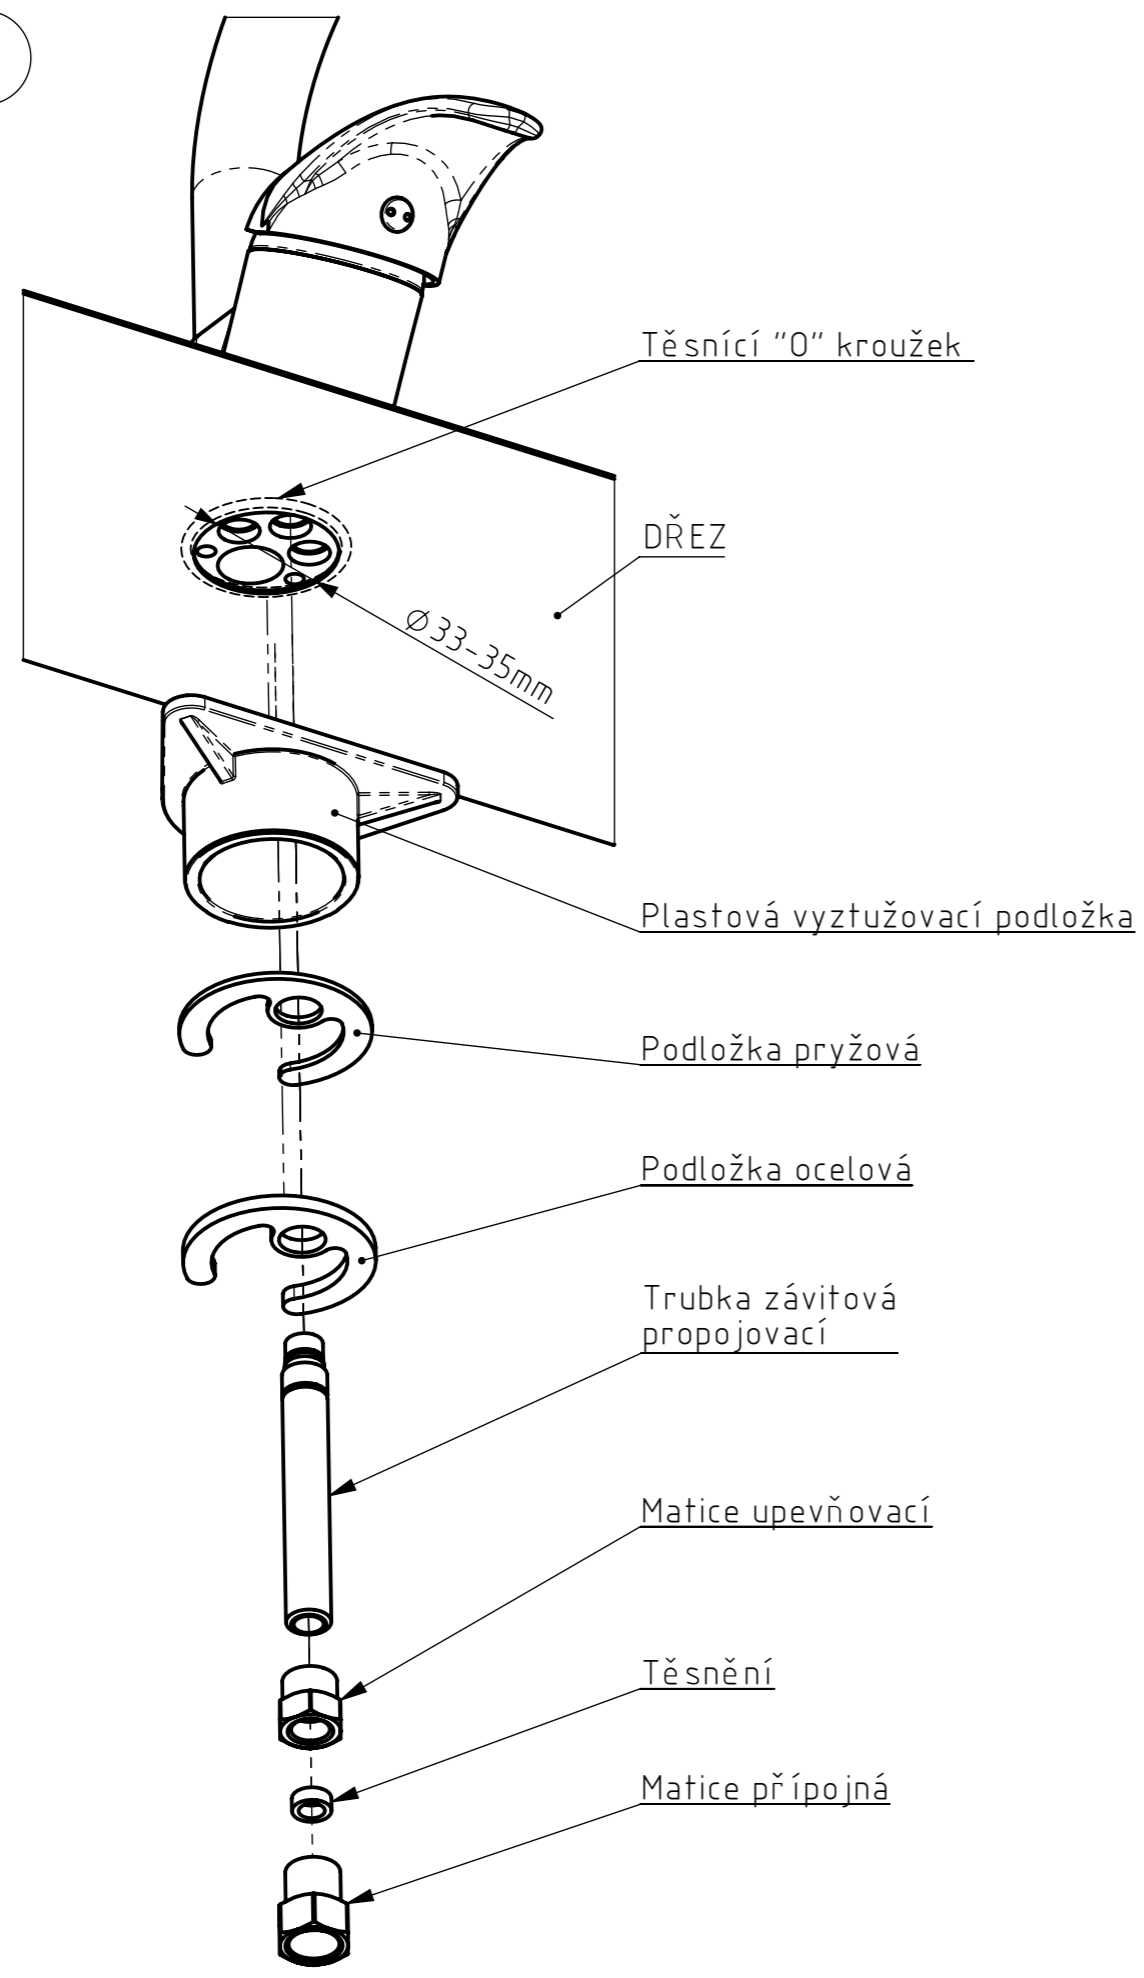

10	NDB-0090	Plastová vyztužovací podložka	1
9	NDB-0125	Upínací sada pro H10 26 00	1
8	NDB-0124	Krytka kartuše H10 26 00	1
7	NDB-0123	Matice kartuše H10 26 00	1
6	NDB-0119	Kartuše KUCHYŇSKÉ BATERIE \varnothing 40mm	1
5	NDB-0117	Hadice sprchová	1
4	NDB-0116	Páka KUCHYŇSKÉ BATERIE vč. označovače a šroubu	1
3	NDB-0079	Těsnění sprchové hadice 1/2"	1
2	NDB-0069	Hadice přívodní L=350mm	2
1	RSH 08	Sprchová hlavice	1
POZ.	KÓD DÍLU	NÁZEV DÍLU	POČET

Typ baterie	Stojánková kuchyňská baterie s vytahovací sprškou	
Řada	Řada "H"	
Poznámka		
JB SANITARY		
Číslo baterie		
H10-26-00		A3

1

2

Typ baterie	Stojánková kuchyňská baterie s vytahovací sprškou
Řada	Řada "H"
Poznámka	

JB SANITARY	
Číslo baterie	H10-26-00
	A3

1

2

Typ baterie	Stojánková kuchyňská baterie s vytahovací sprškou
Řada	Řada "H"
Poznámka	

JB SANITARY	
Číslo baterie	H10-26-00
	A3